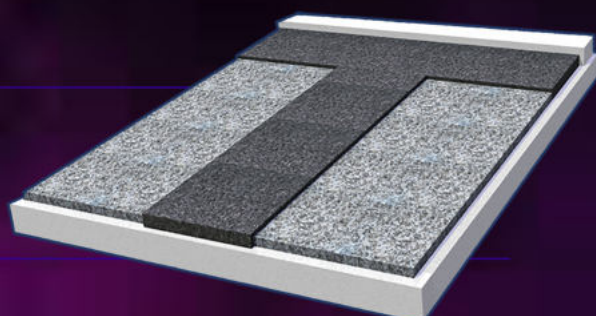

**QR kód  
Instagram  
fotogalerie**

**Plánujete zakrýt, nebo vyměnit  
krycí desky na hrob?**

Základní zakrytí ze 3 ks desek.  
Využívá se na hroby od délky  
230 cm.

Základní zakrytí ze 4 desek.  
Využívá se na hroby od velikosti  
200x230 (š/d)