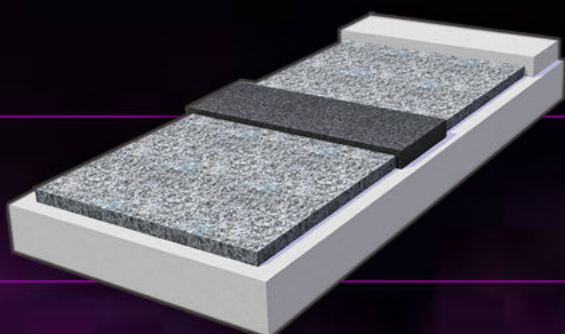

**QR kód  
Instagram  
fotogalerie**

**Plánujete zakrýt, nebo vyměnit  
krycí desky na hrob?**

Základní zakrytí ze 3 ks desek.  
Využívá se na hroby od délky  
230 cm.

Základní zakrytí ze 4 desek.  
Využívá se na hroby od velikosti  
200x230 (š/d)